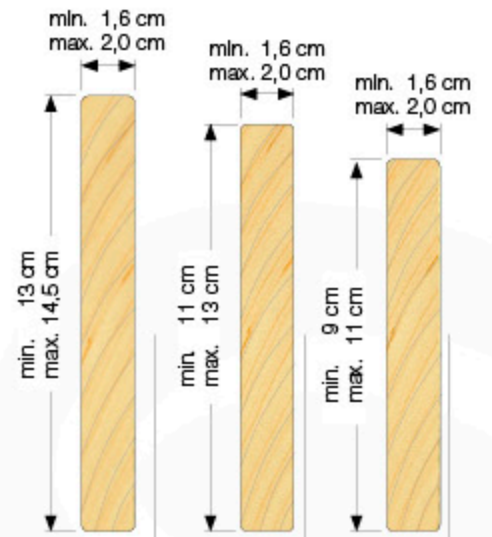

2x

8x

4x

2x

2x

4x

2x

3x

2x

1x

4x

min. 150 cm max. 151 cm	151
min. 119 cm max. 120 cm	120
min. 101 cm max. 107 cm	107
min. 95 cm max. 104 cm	104
min. 96 cm max. 97 cm	97
min. 79 cm max. 80 cm	80
min. 61 cm max. 65 cm	65
min. 59 cm max. 60 cm	60

10b

5x
002_220

10c

15 - 35x
002_220

$$\frac{\text{measuring tape icon} - 4 \text{ cm}}{2} = a$$

10d

10x
002_220

10e