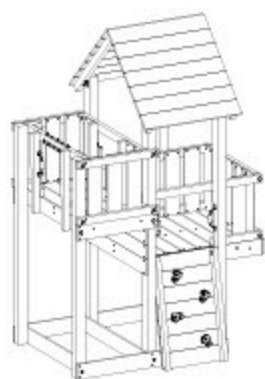

Assembly

Jungle Cubby

801_070

Instructions

Jungle Gym®
BACKYARD PLAYGROUNDS

EN. Warnings. Only for domestic use. Maximum number of users is 7. DE. Achtung. Nur für den Hausgebrauch. Maximale Benutzerszahl 7. FR. Attention. Réservé à un usage privé. Le nombre maximal d'utilisateurs est de 7. NL. Waarschuwingen. Uitsluitend voor huishoudelijk gebruik. Het maximale aantal gebruikers is 7. BG. Внимание. За употреба само в домашни условия. Максимален брой потребители е 7. CS. Varování. Jen pro domácí použití. Maximální počet uživatelů je 7. DA. Advarsel. Kun til privat brug. Maksimum antal brugere er 7. EL. Προσοχή. Μόνο για οικιακή χρήση. Μέγιστος αριθμός χρηστών 7. ES. Advertencias. Sólo para uso doméstico. Número máximo de usuarios 7. ET. Hoiatused. Ainult koduseks kasutamiseks. Maksimaalne kasutajate arv on 7. FI. Varoitukset. Ainoastaan kotikäyttöön. Käyttäjien yhteensä enintään 7. HR. Upozorenja. Samo za kućansku uporabu. Maksimalan broj korisnika je 7. HU. Figyelmeztetések. Csak otthoni használatra! A használók max. száma: 7. IS. Varnaðarorð. Engöngu fyrir einhliðanotkun í heimahúsum og á einhliðum. Hámarksfjöldi notenda er 7. IT. Avvertenza. Solo per uso domestico. Massimo numero di utenti è 7. LT. Įspėjimai. Tik buitiniam naudojimui. Maksimalus naudotojų skaičius 7. LV. Elninājumi. Izmantošanai tikai mājās. Maksimālais lietotāju skaits ir 7. NO. Advarsel. Kun for privat bruk. Maksimalt antal brukere er 7. PL. Ostrzeżenia. Wyłącznie do użytku domowego. Maksymalna liczba użytkowników to 7. PT. Avisos. Apenas para uso doméstico. O número máximo de utilizadores é 7. RO. Avertamente. Numai pentru uz domestic. Numărul maxim de utilizatori este 7. RU. Предостережения. Только для домашнего использования. Максимальное количество пользователей - 7. SK. Upozornenia. Iba na domáce použitie. Maximálne množstvo osôb je 7. SL. Opozorila. Samo za domačo uporabo. Maksimalno število uporabnikov je 7. SR. Upozorenja. Samo za kućnu upotrebu. Maksimalan broj korisnika je 7. SV. Varningar. Endast för hemmabruk. Det maximala antalet användare är 7. TR. Uyarılar. Sadece ev kullanımı için. Maksimum kullanıcı sayısı 7.

6+

EN711-008-00